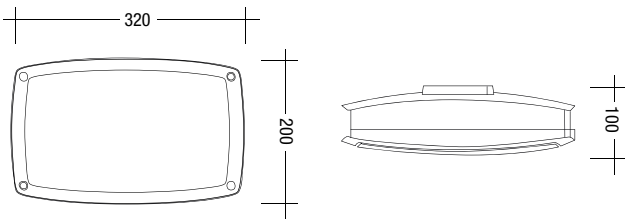

Design: Hallvard Jakobsen