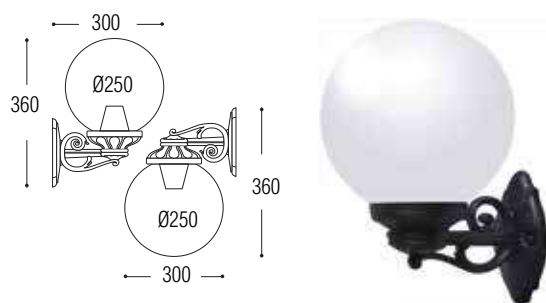

BISSO/G250

BISSO/G250 OPAL E27, IP55

BISSO/G250 OPAL