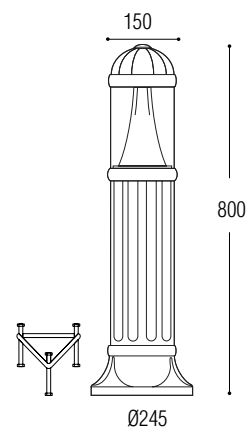

- S ovim artiklom dolazi led žarulja

SAURO 800

SAURO 800 BLACK GX53, 10W, CCT, IP55

- S ovim artiklom dolazi led žarulja

ELISA 800 BLACK

ELISA 500 BLACK

SAURO 800 BLACK

STEVEN