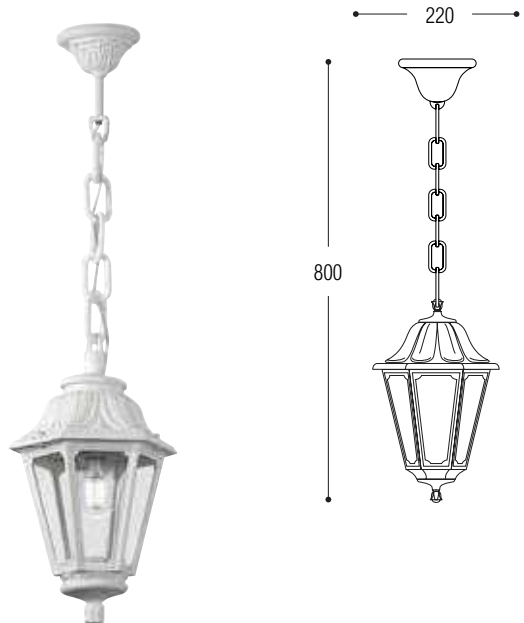

SICHEM/ANNA WHITE CLEAR