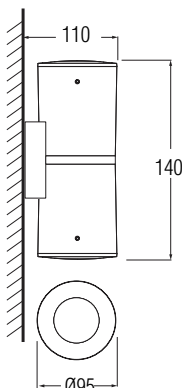

FRANCA 90

FRANCA 90 WHITE GU10, LED, 3.5W, CCT/3000K, IP55

FRANCA 90 GREY GU10, LED, 3.5W, CCT/3000K, IP55

FRANCA 90 BLACK GU10, LED, 3.5W, CCT/3000K, IP55

▪ **Dimension:** Ø95x115mm

▪ **S ovim artiklom dolazi led žarulja**

FRANCA 90-1L WALL

FRANCA 90-1L WALL WHITE GU10, LED, 3.5W, CCT/3000K, IP55

FRANCA 90-1L WALL GREY GU10, LED, 3.5W, CCT/3000K, IP55

FRANCA 90-1L WALL BLACK GU10, LED, 3.5W, CCT/3000K, IP55

▪ **Dimension:** Ø95x 110x128mm

▪ **S ovim artiklom dolazi led žarulja**

FRANCA 90-2L WALL

FRANCA 90-2L WALL WHITE GU10, LED, 7W (2*3.5W), CCT/3000K, IP55

FRANCA 90-2L WALL GREY GU10, LED, 7W (2*3.5W), CCT/3000K, IP55

FRANCA 90-2L WALL BLACK GU10, LED, 7W (2*3.5W), CCT/3000K, IP55

▪ **S ovim artiklom dolazi led žarulja**

▪ **Dimension:** Ø95x 110x240mm