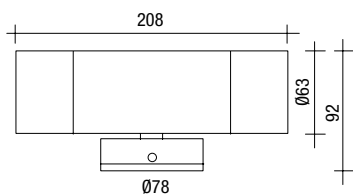

WM043 DARK GREY ANTRACITE

WM043 WHITE

SR60048

SR60048 BLACK E27

- **Dimension:** Ø150x160mm, 600mm CHAIN

SR60048 BLACK

CDR020291

CDR020291 BLACK IP44, 240V, E27, MAX 60W