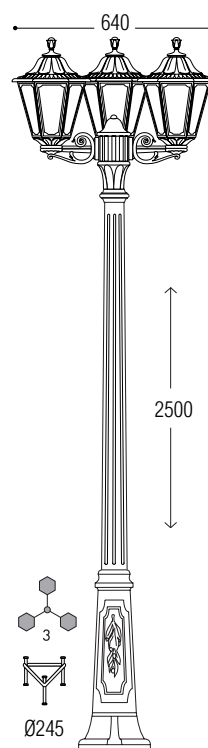

RICU BISSO/RUT

RICU BISSO/RUT 3L BLACK CLEAR E27, LED, 6W, 2700K, IP55

RICU BISSO/RUT 3L WHITE CLEAR E27, LED, 6W, 2700K, IP55

- S ovim artiklom dolazi led žarulja

RICU BISSO/RUT 3L BLACK CLEAR