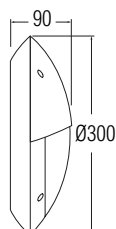

■ **Dimension:** Ø300x90mm

LUCIA EL

LUCIA EL BLACK OPAL E27, IP66

LUCIA EL GREY OPAL E27, IP66

LUCIA EL WHITE OPAL E27, IP66

■ **Dimension:** Ø300x90mm

LUCIA EL BLACK

LUCIA EL GREY