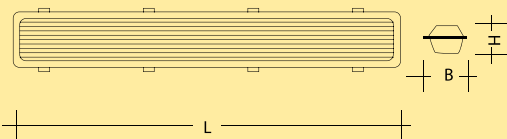

▪ **Dimension:** 36x27, h=60cm

XTY-071-H E27, 100W MAX

▪ **Dimension:** 27x27, h50, lanac 75cm

XTY.071-WD

XTY.071-H

SY1 1X36, SY 1X58

SY1 x 36W IP54 ■ **Dimension:** L= 1270, B= 81, H= 93mm

SY1 x 58W IP54 ■ **Dimension:** L= 1570, B= 81, H= 93mm