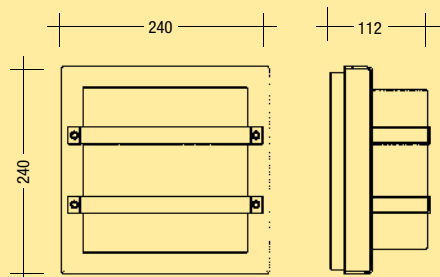

LARGO

LARGO WHITE 611560 E27

LARGO GRAPHITE 623560 E27

LARGO GALVANIZED 691560 E27

CE **IK10** **IP65**

LARGO WHITE