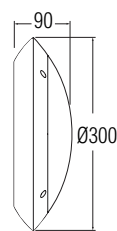

■ **Dimension:** Ø300x90mm

LUCIA EL

LUCIA EL BLACK OPAL E27, IP66

LUCIA EL GREY OPAL E27, IP66

LUCIA EL WHITE OPAL E27, IP66

■ **Dimension:** Ø300x90mm

LUCIA EL BLACK

LUCIA EL GREY