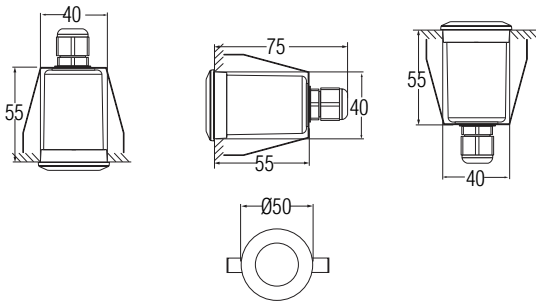

■ **Dimension:** Ø300x90mm

LUCIA EL

LUCIA EL BLACK OPAL E27, IP66

LUCIA EL GREY OPAL E27, IP66

LUCIA EL WHITE OPAL E27, IP66

■ **Dimension:** Ø300x90mm

LUCIA EL BLACK

LUCIA EL GREY

- **Dimension:** 260x150x45mm
- **S ovim artiklom dolazi led žarulja**

TERESA

TERESA BLACK IP67, G9, 1.7W, 3000K, IP67

TERESA WHITE IP67, G9, 1.7W, 3000K, IP67

- **Dimension:** Ø50x100mm - installation housing depth: 90/70mm
- **S ovim artiklom dolazi led žarulja**