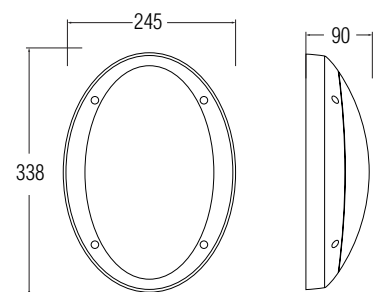

LUCIA EL WHITE

BERTA

BERTA BLACK IP66, E27

BERTA GREY IP66, E27

BERTA WHITE IP66, E27

■ **Dimension:** Ø275x80mm

BERTA BLACK

BERTA GREY

BERTA WHITE

DANZI

DANZI BLACK E27, IP66

DANZI GREY E27, IP66

DANZI WHITE E27, IP66

■ **Dimension:** 338x245x90mm

DANZI BLACK

DANZI GREY