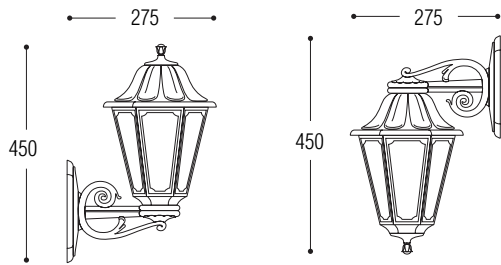

BISSO/ANNA

BISSO/ANNA WHITE CLEAR E27, IP55

BISSO/ANNA BLACK CLEAR E27, IP55

BISSO/ANNA WHITE CLEAR