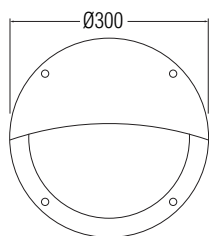

■ **Dimension:** Ø300x90mm

LUCIA EL

LUCIA EL BLACK OPAL E27, IP66

LUCIA EL GREY OPAL E27, IP66

LUCIA EL WHITE OPAL E27, IP66

■ **Dimension:** Ø300x90mm

LUCIA EL BLACK

LUCIA EL GREY