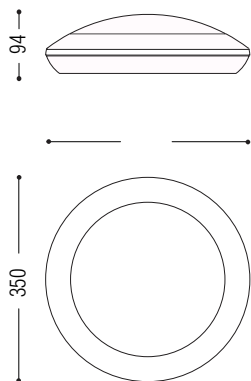

VANJSKA

UMBERTA

UMBERTA BLACK 2xE27, IP66

UMBERTA GREY 2xE27, IP66

UMBERTA WHITE 2xE27, IP66

■ **Dimension:** Ø350x94mm

UMBERTA BLACK

UMBERTA GREY