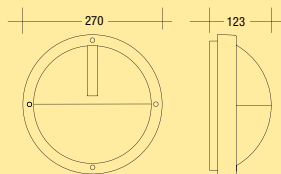

UNO

UNO WHITE E-27

UNO GRAPHITE E-27

IP65 IK10

UNO GRAPHITE

UNO WHITE

SPIDER

SPIDER WHITE 611676A 2xE27

SPIDER GRAPHITE 611676A 2xE27

IP64 IK10