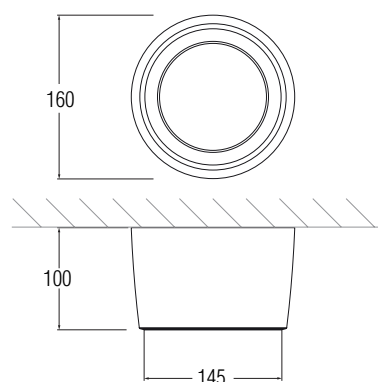

LIVIA 160

LIVIA 160 BLACK IP55, GX53, 10W, 1000Lm, 6500K-4000K-2700K/CCT

LIVIA 160 WHITE IP55, GX53, 10W, 1000Lm, 6500K-4000K-2700K/CCT

- **Dimension:** Ø160x100mm
- **S ovim artiklom dolazi led žarulja**