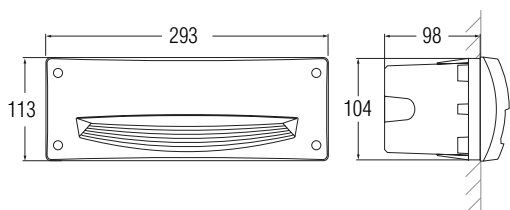

LETI 300-HS

LETI 300-HS BLACK GX53, LED, 6W (2*3W), CCT/3000K, IP66

LETI 300-HS GREY GX53, LED, 6W (2*3W), CCT/3000K, IP66

LETI 300-HS WHITE GX53, LED, 6W (2*3W), CCT/3000K, IP66

- **Dimension:** 293x113x104mm
- **S ovim artiklom dolazi led žarulja i kutija za ugradnju**

LETI 300-HS BLACK