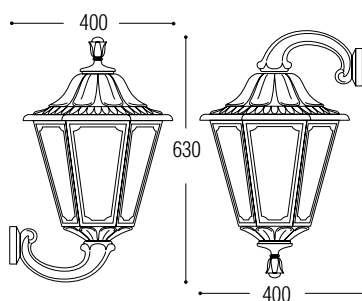

OFIR/NOEMI

OFIR/NOEMI BLACK E-27, LED, 15W, CCT, IP55

■ **Dimension:** 630x400mm

■ **S ovim artiklom dolazi led žarulja**

OFIR/NOEMI BLACK