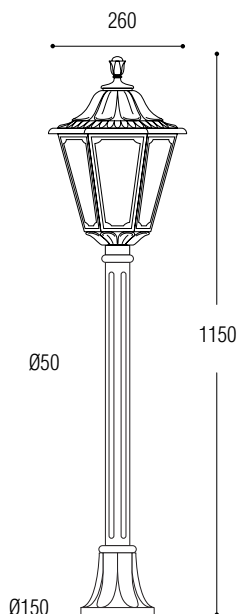

■ **Dimension:** 620x390mm

OFIR/TOBIA BLACK

SICHEM/TOBIA

SICHEM/TOBIA BLACK E-27, LED, 15W, CCT, IP55

■ **Dimension:** 1000x330mm

SICHEM/TOBIA BLACK

MIZAR/MARY BLACK

MIZAR/MARY

MIZAR/MARY BLACK E-27, LED

MIZAR/MARY WHITE E-27, LED

■ **Dimension:** 180x1080mm

MIZAR/MARY WHITE

MIZAR/RUT

MIZAR/RUT BLACK 6,5W, 2700K, IP55

MIZAR/RUT WHITE 6,5W, 2700K, IP55

- Dimension: 260x1150mm
- S ovim artiklom dolazi led žarulja