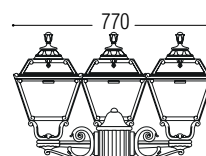

RICU BISSO/GOLIA 3L

RICU BISSO/GOLIA 3L WHITE CLEAR E27, LED, 6W, 2700K, IP55

RICU BISSO/GOLIA 3L BLACK CLEAR E27, LED, 6W, 2700K, IP55

- S ovim artiklom dolazi led žarulja