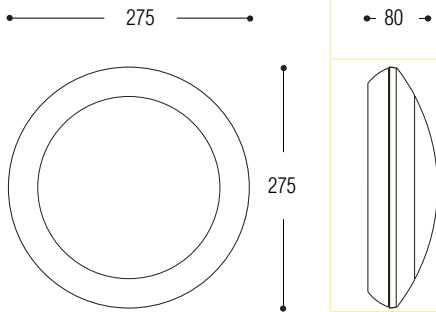

■ **Dimension:** Ø300x90mm

LUCIA EL

LUCIA EL BLACK OPAL E27, IP66

LUCIA EL GREY OPAL E27, IP66

LUCIA EL WHITE OPAL E27, IP66

■ **Dimension:** Ø300x90mm

LUCIA EL BLACK

LUCIA EL GREY

LUCIA EL WHITE

BERTA

BERTA BLACK IP66, E27

BERTA GREY IP66, E27

BERTA WHITE IP66, E27

■ **Dimension:** Ø275x80mm

BERTA BLACK

BERTA GREY