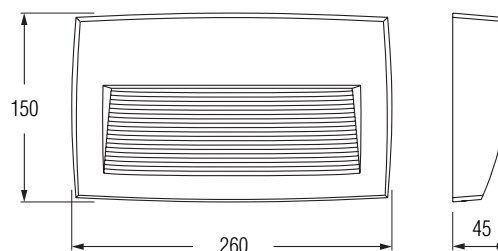

- **Dimension:** 260x150x45mm
- **S ovim artiklom dolazi led žarulja**

TERESA

TERESA BLACK IP67, G9, 1.7W, 3000K, IP67

TERESA WHITE IP67, G9, 1.7W, 3000K, IP67

- **Dimension:** Ø50x100mm - installation housing depth: 90/70mm
- **S ovim artiklom dolazi led žarulja**