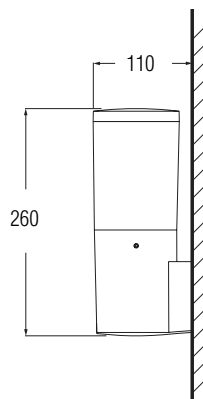

MARTA 90 2L WHITE/FROSTED GU10, LED, 7W, CCT, IP55

- Dimension: 170x92x80mm
- S ovim artiklom dolazi led žarulja

MARTA 90 1L WHITE/FROSTED

MARTA 90 1L
BLACK/FROSTED

MARTA 90 1L
WHITE/FROSTED

MARTA 90 2L
BLACK/FROSTED

MARTA 160 2L WHITE/FROSTED GX53, LED, 7W, CCT, IP55

- **Dimension:** 192x164x145mm
- **S ovim artiklom dolazi led žarulja**

MARTA 160 1L BLACK/FROSTED

MARTA 160 2L WHITE/FROSTED

MARTA 160 1L WHITE/FROSTED

- **Dimension:** 260x110mm
- **S ovim artiklom dolazi led žarulja**

AMELIA WALL
BLACK

AMELIA WALL
GREY

AMELIA WALL
WHITE

AMELIA 250

AMELIA 250 BLACK OPAL E27, FILAMENT, LED, 8.5W, CCT/6W, 2700K, IP55

AMELIA 250 GREY OPAL E27, FILAMENT, LED, 8.5W, CCT/6W, 2700K, IP55