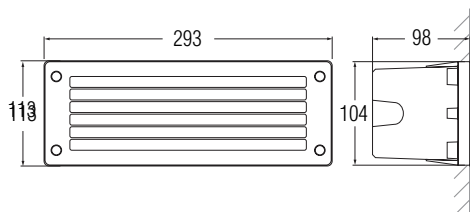

LETI 300-GL

LETI 300-GL WHITE GX53, LED, 6W (2*3W), CCT/3000K, IP66

LETI 300-GL GREY GX53, LED, 6W (2*3W), CCT/3000K, IP66

LETI 300-GL BLACK GX53, LED, 6W (2*3W), CCT/3000K, IP66

- **Dimension:** 293x113x104mm
- **S ovim artiklom dolazi led žarulja i kutija za ugradnju**

LETI 300-HS

LETI 300-HS BLACK GX53, LED, 6W (2*3W), CCT/3000K, IP66

LETI 300-HS GREY GX53, LED, 6W (2*3W), CCT/3000K, IP66

LETI 300-HS WHITE GX53, LED, 6W (2*3W), CCT/3000K, IP66

- **Dimension:** 293x113x104mm
- **S ovim artiklom dolazi led žarulja i kutija za ugradnju**