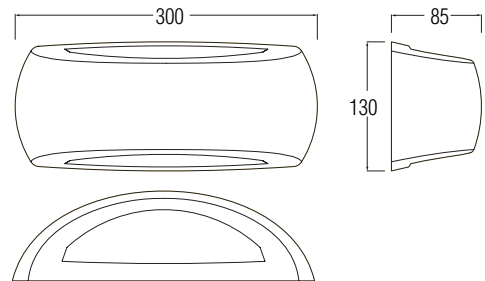

RITA

RITA ANT. GREEN/OPAL E-27, IP66

RITA ANT. BRONZE/OPAL E-27, IP66

▪ **Dimension:** Ø355x90mm

FRANCY

FRANCY BLACK 6W, E27, LED, 2700K, IP66

FRANCY GREY 6W, E27, LED, 2700K, IP66

FRANCY WHITE 6W, E27, LED, 2700K, IP66

▪ **Dimension:** 300x130x85mm

▪ **S ovim artiklom dolazi led žarulja**

FRANCY OP

FRANCY OP BLACK OPAL E27, IP66

FRANCY OP GREY OPAL E27, IP66

FRANCY OP WHITE OPAL E27, IP66

▪ **Dimension:** 300x130x85mm