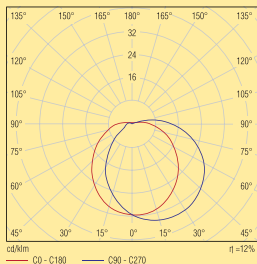

UNO

UNO WHITE E-27

UNO GRAPHITE E-27

IP65 IK10

UNO GRAPHITE

UNO WHITE

SPIDER

SPIDER WHITE 611676A 2xE27

SPIDER GRAPHITE 611676A 2xE27

IP64 IK10