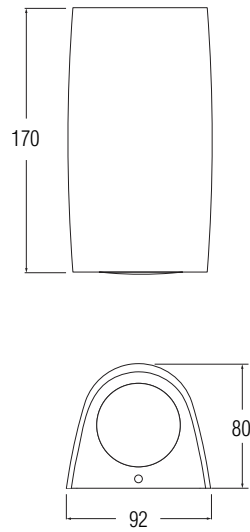

▪ **Dimension:** Ø95x 110x128mm

▪ **S ovim artiklom dolazi led žarulja**

FRANCA 90-1L WALL
WHITE

FRANCA 90-1L WALL
GREY

FRANCA 90-1L WALL
BLACK

FRANCA 90-2L WALL

FRANCA 90-2L WALL WHITE GU10, LED, 7W (2*3.5W), CCT/3000K, IP55

MARTA 90 2L WHITE/FROSTED GU10, LED, 7W, CCT, IP55

- Dimension: 170x92x80mm
- S ovim artiklom dolazi led žarulja

MARTA 90 1L WHITE/FROSTED

MARTA 90 1L
BLACK/FROSTED

MARTA 90 1L
WHITE/FROSTED

MARTA 90 2L
BLACK/FROSTED