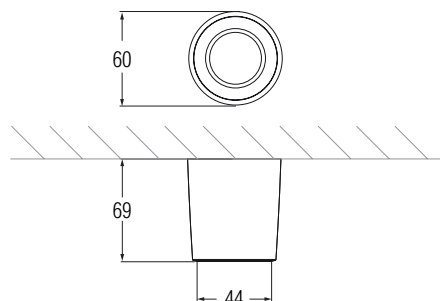

LIVIA 60

LIVIA 60 WHITE IP55, G9, 1.7W, 3000K

LIVIA 60 BLACK IP55, G9, 1.7W, 3000K

- **Dimension:** Ø60x69mm
- **S ovim artiklom dolazi led žarulja**