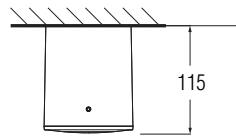

FRANCA 90

FRANCA 90 WHITE GU10, LED, 3.5W, CCT/3000K, IP55

FRANCA 90 GREY GU10, LED, 3.5W, CCT/3000K, IP55

FRANCA 90 BLACK GU10, LED, 3.5W, CCT/3000K, IP55

▪ **Dimension:** Ø95x115mm

▪ **S ovim artiklom dolazi led žarulja**

FRANCA 90-1L WALL

FRANCA 90-1L WALL WHITE GU10, LED, 3.5W, CCT/3000K, IP55

FRANCA 90-1L WALL GREY GU10, LED, 3.5W, CCT/3000K, IP55

FRANCA 90-1L WALL BLACK GU10, LED, 3.5W, CCT/3000K, IP55

▪ **Dimension:** Ø95x 110x128mm

▪ **S ovim artiklom dolazi led žarulja**

FRANCA 90-2L WALL

FRANCA 90-2L WALL WHITE GU10, LED, 7W (2*3.5W), CCT/3000K, IP55

FRANCA 90-2L WALL GREY GU10, LED, 7W (2*3.5W), CCT/3000K, IP55

FRANCA 90-2L WALL BLACK GU10, LED, 7W (2*3.5W), CCT/3000K, IP55

▪ **S ovim artiklom dolazi led žarulja**

▪ **Dimension:** Ø95x 110x240mm