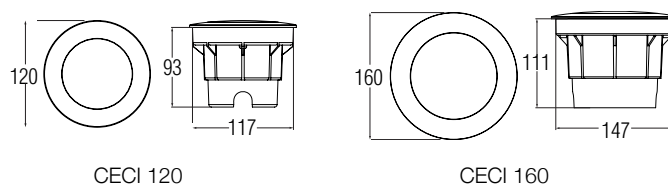

CECI 90

CECI 90 2L

CECI 90 3L