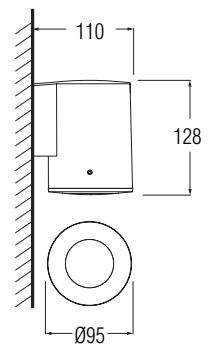

■ **Dimension:** Ø300x90mm

LUCIA EL

LUCIA EL BLACK OPAL E27, IP66

LUCIA EL GREY OPAL E27, IP66

LUCIA EL WHITE OPAL E27, IP66

■ **Dimension:** Ø300x90mm

LUCIA EL BLACK

LUCIA EL GREY

- **Dimension:** 260x150x45mm
- **S ovim artiklom dolazi led žarulja**

TERESA

TERESA BLACK IP67, G9, 1.7W, 3000K, IP67

TERESA WHITE IP67, G9, 1.7W, 3000K, IP67

- **Dimension:** Ø50x100mm - installation housing depth: 90/70mm
- **S ovim artiklom dolazi led žarulja**

▪ **Dimension:** Ø95x 110x128mm

▪ **S ovim artiklom dolazi led žarulja**

FRANCA 90-1L WALL
WHITE

FRANCA 90-1L WALL
GREY

FRANCA 90-1L WALL
BLACK

FRANCA 90-2L WALL

FRANCA 90-2L WALL WHITE GU10, LED, 7W (2*3.5W), CCT/3000K, IP55