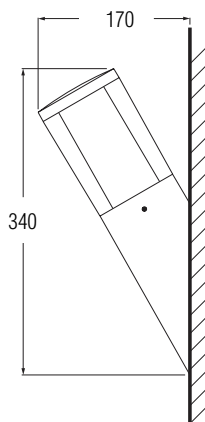

CARLO 400 BLACK

CARLO 800 BLACK

CARLO-FS

CARLO-FS BLACK/CLEAR GU10 LED 6W CCT, IP55

- Dimension: 340x170mm
- S ovim artiklom dolazi led žarulja

CARLO-FS BLACK/CLEAR

IR Tuks

ESTER 500, 800