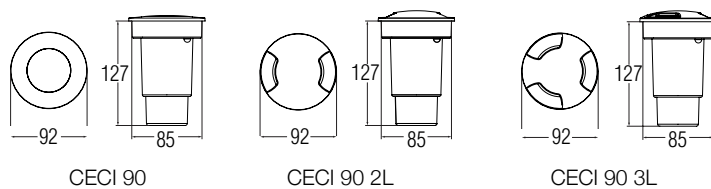

CECI

CECI 90 GREY GU10, LED, 3.5W, CCT/3000K, IP67

CECI 90 2L GREY POKROV

CECI 90 3L GREY POKROV

CECI 120 GREY GX53, LED, 3W, 3000K/CCT, IP67

CECI 160 GREY GX53, LED, 7W, 3000K/CCT, IP67

• S ovim artiklom dolazi led žarulja