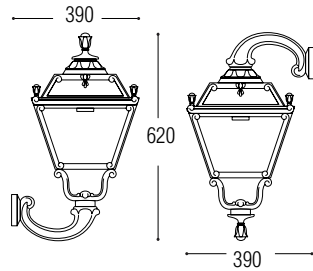

SICHEM/MARY WHITE/CLEAR E-27, IP55

■ **Dimension:** 780x180mm

SICHEM/MARY WHITE/CLEAR

SICHEM/MARY BLACK/CLEAR

SICHEM/NOEMI

SICHEM/NOEMI BLACK E-27, LED, 15W, CCT, IP55

■ **Dimension:** 1000x350mm

■ **S ovim artiklom dolazi led žarulja**

OFIR/NOEMI

OFIR/NOEMI BLACK E-27, LED, 15W, CCT, IP55

■ **Dimension:** 630x400mm

■ **S ovim artiklom dolazi led žarulja**

OFIR/NOEMI BLACK

SICHEM/NOEMI BLACK

OFIR/TOBIA

OFIR/TOBIA BLACK E-27, LED, 15W, CCT, IP55

■ **Dimension:** 620x390mm

OFIR/TOBIA BLACK

SICHEM/TOBIA

SICHEM/TOBIA BLACK E-27, LED, 15W, CCT, IP55

■ **Dimension:** 1000x330mm

SICHEM/TOBIA BLACK

MIZAR/MARY BLACK

MIZAR/MARY