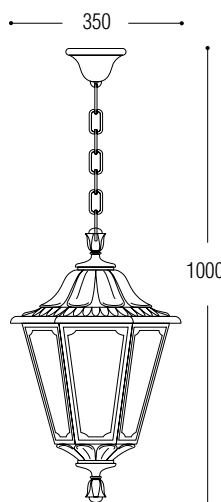

OFIR/NOEMI

OFIR/NOEMI BLACK E-27, LED, 15W, CCT, IP55

■ **Dimension:** 630x400mm

■ **S ovim artiklom dolazi led žarulja**

OFIR/NOEMI BLACK

SICHEM/NOEMI BLACK

OFIR/TOBIA

OFIR/TOBIA BLACK E-27, LED, 15W, CCT, IP55

■ **Dimension:** 620x390mm

OFIR/TOBIA BLACK

SICHEM/TOBIA

SICHEM/TOBIA BLACK E-27, LED, 15W, CCT, IP55

■ **Dimension:** 1000x330mm

SICHEM/TOBIA BLACK

MIZAR/MARY BLACK

MIZAR/MARY