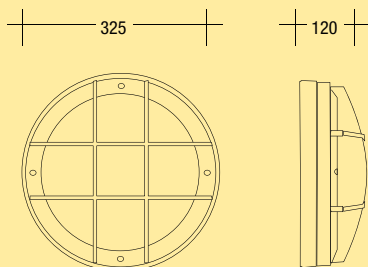

ALTO

ALTO WHITE 611370A 2xE27

ALTO GRAPHITE 611370A 2xE27

IK10 **IP65**

ALTO WHITE