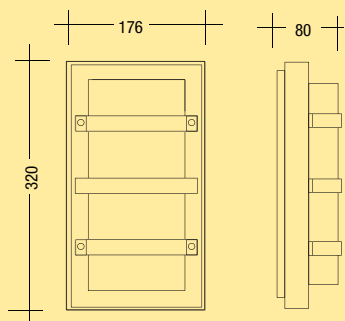

TRIO

TRIO WHITE 611520 E27

TRIO GRAPHITE 623520 E27

TRIO GALVANIZED 691520 E27

IK10 **IP65**

TRIO WHITE