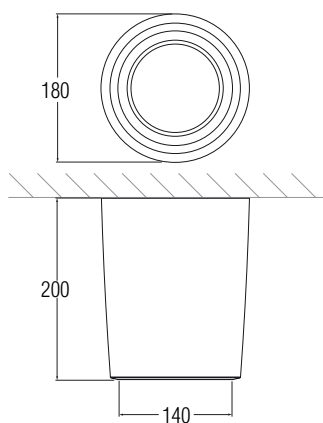

LIVIA 160 BLACK

LIVIA 160 WHITE

LIVIA 180

LIVIA 180 WHITE IP55, E27, 30W, 3000K/CCT

LIVIA 180 BLACK IP55, E27, 30W, 3000K/CCT

- **Dimension:** Ø180x200mm
- **S ovim artiklom dolazi led žarulja**

LIVIA 180 WHITE