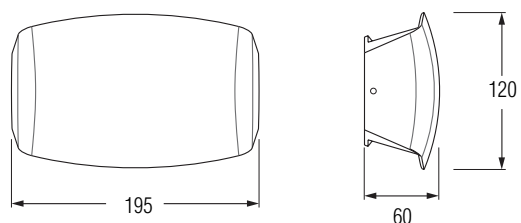

ABRAM 190

ABRAM 190 WHITE IP55, RS7, 7.5W, CCT/8.5W, 3000K

ABRAM 190 BLACK IP55, RS7, 7.5W, CCT/8.5W, 3000K

- **Dimension:** 195x120x60mm
- **S ovim artiklom dolazi led žarulja**

ABRAM 190 WHITE