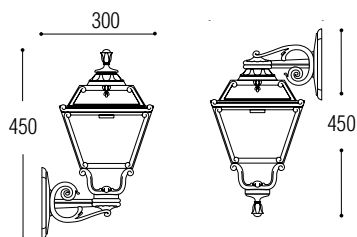

BISSO/GOLIA

BISSO/GOLIA WHITE CLEAR E27, IP55

BISSO/GOLIA BLACK CLEAR E27, IP55

- S ovim artiklom dolazi led žarulja

BISSO/GOLIA WHITE CLEAR