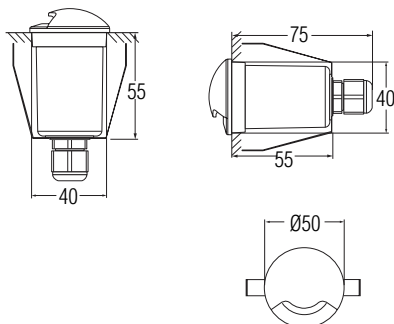

■ **Dimension:** Ø300x90mm

LUCIA EL

LUCIA EL BLACK OPAL E27, IP66

LUCIA EL GREY OPAL E27, IP66

LUCIA EL WHITE OPAL E27, IP66

■ **Dimension:** Ø300x90mm

LUCIA EL BLACK

LUCIA EL GREY

- **Dimension:** 260x150x45mm
- **S ovim artiklom dolazi led žarulja**

TERESA

TERESA BLACK IP67, G9, 1.7W, 3000K, IP67

TERESA WHITE IP67, G9, 1.7W, 3000K, IP67

- **Dimension:** Ø50x100mm - installation housing depth: 90/70mm
- **S ovim artiklom dolazi led žarulja**

TERESA BLACK

TERESA WHITE

TERESA 1L

TERESA 1L BLACK IP67, G9, 1.7W, 3000K, IP67

TERESA 1L WHITE IP67, G9, 1.7W, 3000K, IP67

- **Dimension:** Ø50x100mm - installation housing depth: 90/70mm
- **S ovim artiklom dolazi led žarulja**

TERESA 1L BLACK

TERESA 1L WHITE

TERESA 2L

TERESA 2L BLACK IP67, G9, 1.7W, 3000K, IP67

TERESA 2L WHITE IP67, G9, 1.7W, 3000K, IP67

- **Dimension:** Ø50x100mm - installation housing depth: 90/70mm
- **S ovim artiklom dolazi led žarulja**