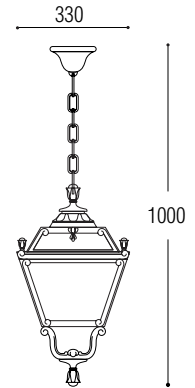

OFIR/NOEMI

OFIR/NOEMI BLACK E-27, LED, 15W, CCT, IP55

■ **Dimension:** 630x400mm

■ **S ovim artiklom dolazi led žarulja**

OFIR/NOEMI BLACK

SICHEM/NOEMI BLACK

OFIR/TOBIA

OFIR/TOBIA BLACK E-27, LED, 15W, CCT, IP55

■ **Dimension:** 620x390mm

OFIR/TOBIA BLACK

SICHEM/TOBIA

SICHEM/TOBIA BLACK E-27, LED, 15W, CCT, IP55

■ **Dimension:** 1000x330mm

SICHEM/TOBIA BLACK

MIZAR/MARY BLACK

MIZAR/MARY