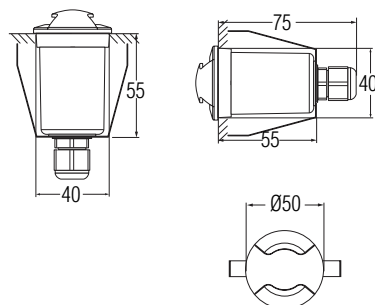

TERESA

TERESA BLACK IP67, G9, 1.7W, 3000K, IP67

TERESA WHITE IP67, G9, 1.7W, 3000K, IP67

- **Dimension:** Ø50x100mm - installation housing depth: 90/70mm
- **S ovim artiklom dolazi led žarulja**

TERESA 1L

TERESA 1L BLACK IP67, G9, 1.7W, 3000K, IP67

TERESA 1L WHITE IP67, G9, 1.7W, 3000K, IP67

- **Dimension:** Ø50x100mm - installation housing depth: 90/70mm
- **S ovim artiklom dolazi led žarulja**

TERESA 2L

TERESA 2L BLACK IP67, G9, 1.7W, 3000K, IP67

TERESA 2L WHITE IP67, G9, 1.7W, 3000K, IP67

- **Dimension:** Ø50x100mm - installation housing depth: 90/70mm
- **S ovim artiklom dolazi led žarulja**