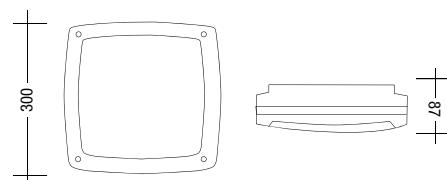

LINK

LINK WHITE 2x26W TC-D G24d-3 E-27 60W

LINK GRAPHITE 2x26W TC-D G24d-3 E-27 60W

IP65 IK10

SIDEWALK

SIDEWALK WHITE 2x26W TC-D G24d-3 E-27 60W

SIDEWALK GRAPHITE E-27 60W

IP65 IK10