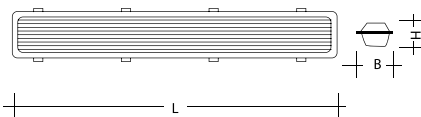

- Ø 2x36W** ■ **Dimension:** L= 1270, B= 130, H= 93mm

- Ø 1x58W** ■ **Dimension:** L= 1562, B= 81, H= 93mm

- Ø 2x58W** ■ **Dimension:** L= 1562, B= 130, H= 93mm

CE **IP65**

- **PAŽNJA!**
Kućiče je namijenjeno isključivo led cijevima s priključnim kontaktima na jednoj strani!