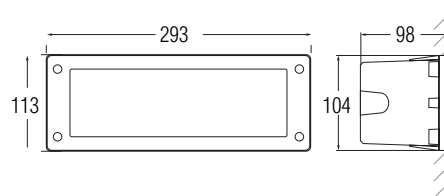

LETI 300 WHITE