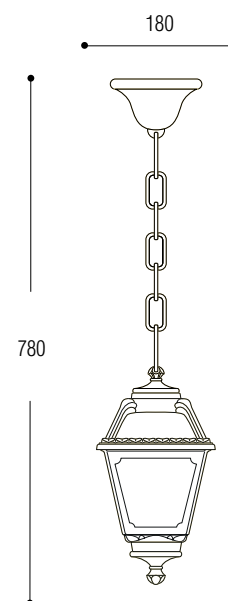

SICHEM/MARY WHITE/CLEAR E-27, IP55

■ **Dimension:** 780x180mm

SICHEM/MARY WHITE/CLEAR

SICHEM/MARY BLACK/CLEAR

SICHEM/NOEMI

SICHEM/NOEMI BLACK E-27, LED, 15W, CCT, IP55

■ **Dimension:** 1000x350mm

■ **S ovim artiklom dolazi led žarulja**