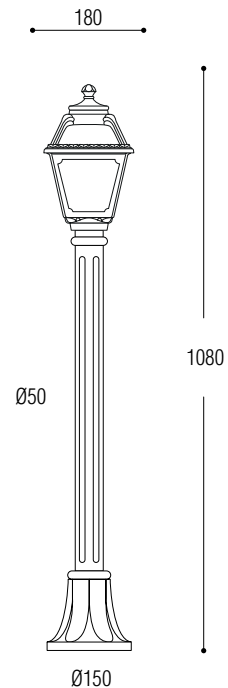

SICHEM/MARY WHITE/CLEAR E-27, IP55

■ **Dimension:** 780x180mm

SICHEM/MARY WHITE/CLEAR

SICHEM/MARY BLACK/CLEAR

SICHEM/NOEMI

SICHEM/NOEMI BLACK E-27, LED, 15W, CCT, IP55

■ **Dimension:** 1000x350mm

■ **S ovim artiklom dolazi led žarulja**

OFIR/NOEMI

OFIR/NOEMI BLACK E-27, LED, 15W, CCT, IP55

■ **Dimension:** 630x400mm

■ **S ovim artiklom dolazi led žarulja**

OFIR/NOEMI BLACK

SICHEM/NOEMI BLACK

OFIR/TOBIA

OFIR/TOBIA BLACK E-27, LED, 15W, CCT, IP55

■ **Dimension:** 620x390mm

OFIR/TOBIA BLACK

SICHEM/TOBIA

SICHEM/TOBIA BLACK E-27, LED, 15W, CCT, IP55

■ **Dimension:** 1000x330mm

SICHEM/TOBIA BLACK

MIZAR/MARY BLACK

MIZAR/MARY

MIZAR/MARY BLACK E-27, LED

MIZAR/MARY WHITE E-27, LED

■ **Dimension:** 180x1080mm

MIZAR/MARY WHITE

MIZAR/RUT

MIZAR/RUT BLACK 6,5W, 2700K, IP55

MIZAR/RUT WHITE 6,5W, 2700K, IP55

- Dimension: 260x1150mm
- S ovim artiklom dolazi led žarulja