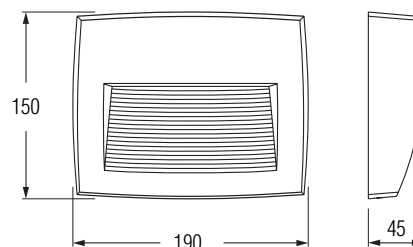

LORENZA 270 BLACK/CLEAR