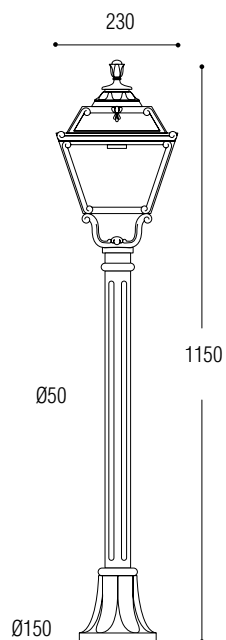

■ **Dimension:** 620x390mm

OFIR/TOBIA BLACK

SICHEM/TOBIA

SICHEM/TOBIA BLACK E-27, LED, 15W, CCT, IP55

■ **Dimension:** 1000x330mm

SICHEM/TOBIA BLACK

MIZAR/MARY BLACK

MIZAR/MARY

MIZAR/MARY BLACK E-27, LED

MIZAR/MARY WHITE E-27, LED

■ **Dimension:** 180x1080mm

MIZAR/MARY WHITE

MIZAR/RUT

MIZAR/RUT BLACK 6,5W, 2700K, IP55

MIZAR/RUT WHITE 6,5W, 2700K, IP55

- Dimension: 260x1150mm
- S ovim artiklom dolazi led žarulja

MIZAR/RUT BLACK

MIZAR/RUT WHITE

MIZAR/GOLIA

MIZAR/GOLIA BLACK 6,5W, 2700K, IP55

MIZAR/GOLIA WHITE 6,5W, 2700K, IP55

- Dimension: 230x1100mm
- S ovim artiklom dolazi led žarulja

MIZAR/GOLIA WHITE

MIZAR/GOLIA BLACK