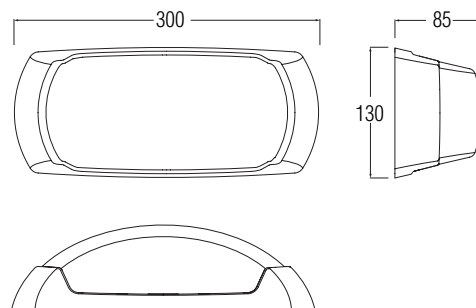

FRANCY OP

FRANCY OP BLACK OPAL E27, IP66

FRANCY OP GREY OPAL E27, IP66

FRANCY OP WHITE OPAL E27, IP66

▪ **Dimension:** 300x130x85mm

FRANCY OP BLACK