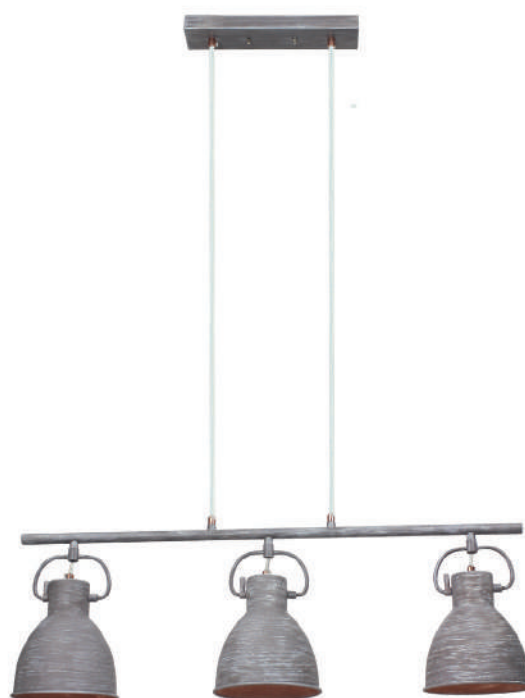

▪ **Dimension:** 160*1300mm

LP6627 AG

LP6627 GB

LP6627 WH

LP6625

LP6625 AG ANTRACITE GREY E14, 3x25W

LP6625 WH WHITE E14, 3x25W

▪ **Dimension:** 760*160*130mm