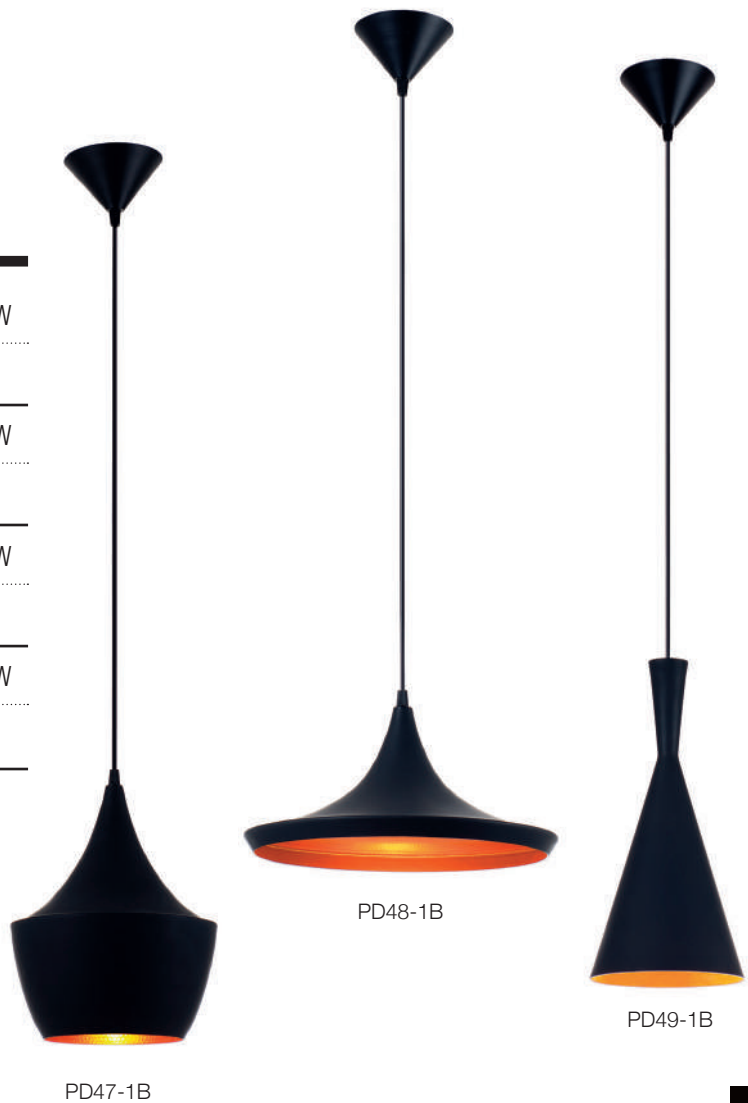

PD46-1B, 47-1B, 48-1B, 49-1B

PD46-1B MATT BLACK (GOLD OXIDE INSIDE) E27, 60W

▪ **Dimension:** Ø25*h1=18*h2=125cm

PD47-1B MATT BLACK (GOLD OXIDE INSIDE) E27, 60W

▪ **Dimension:** Ø23*h1=34*h2=128cm

PD48-1B MATT BLACK (GOLD OXIDE INSIDE) E27, 60W

▪ **Dimension:** Ø36*h1=20*h2=126cm

PD49-1B MATT BLACK (GOLD OXIDE INSIDE) E27, 60W

▪ **Dimension:** Ø19*h1=40*h2=139cm

▪ **Material:** Aluminium