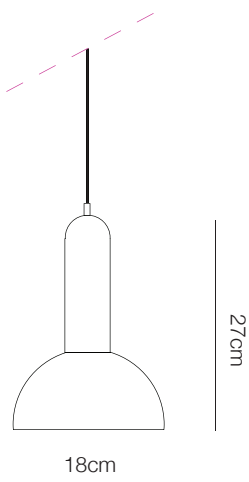

PD65-1B

PD65-1B BLACK/GOLD E27, 60W

▪ **Dimension:**

PD65-1B