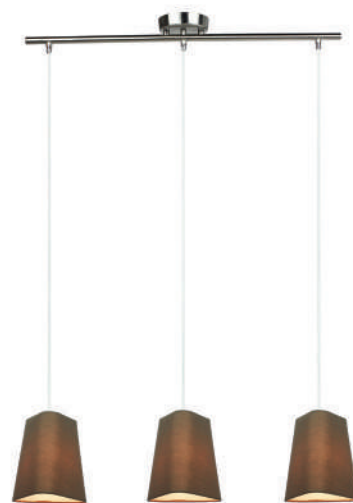

LP6610 Taupe