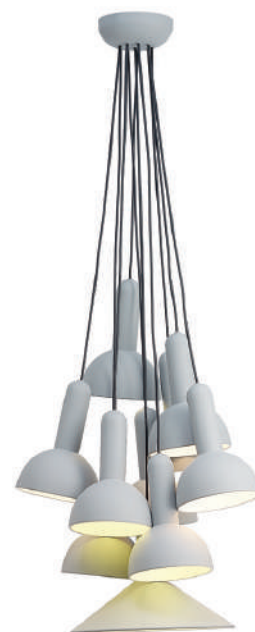

78cm normally

48A4277

Gold

Matt Black

2295

PD134-3A

PD134-3A BROWN E27, 3x60W MAX

▪ **Dimension:**