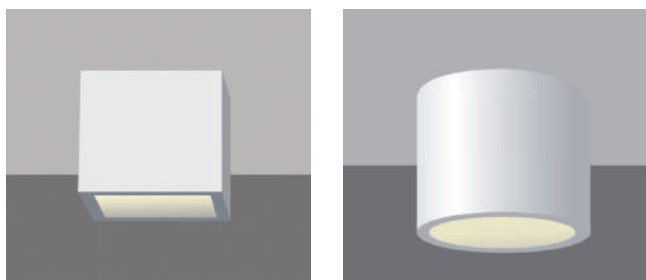

GQW7001 GQW7002

GQW7001 GYPSUM GU10, 35W, IP20

- **Dimension:** 110*110*100mm

GQW7002 GYPSUM GU10, 35W, IP20

- **Dimension:** Ø110*100mm

- **Class Rate:** Class I

GQW7001

GQW7002