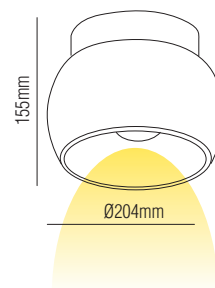

CIOTOLA

▪ Dimension: