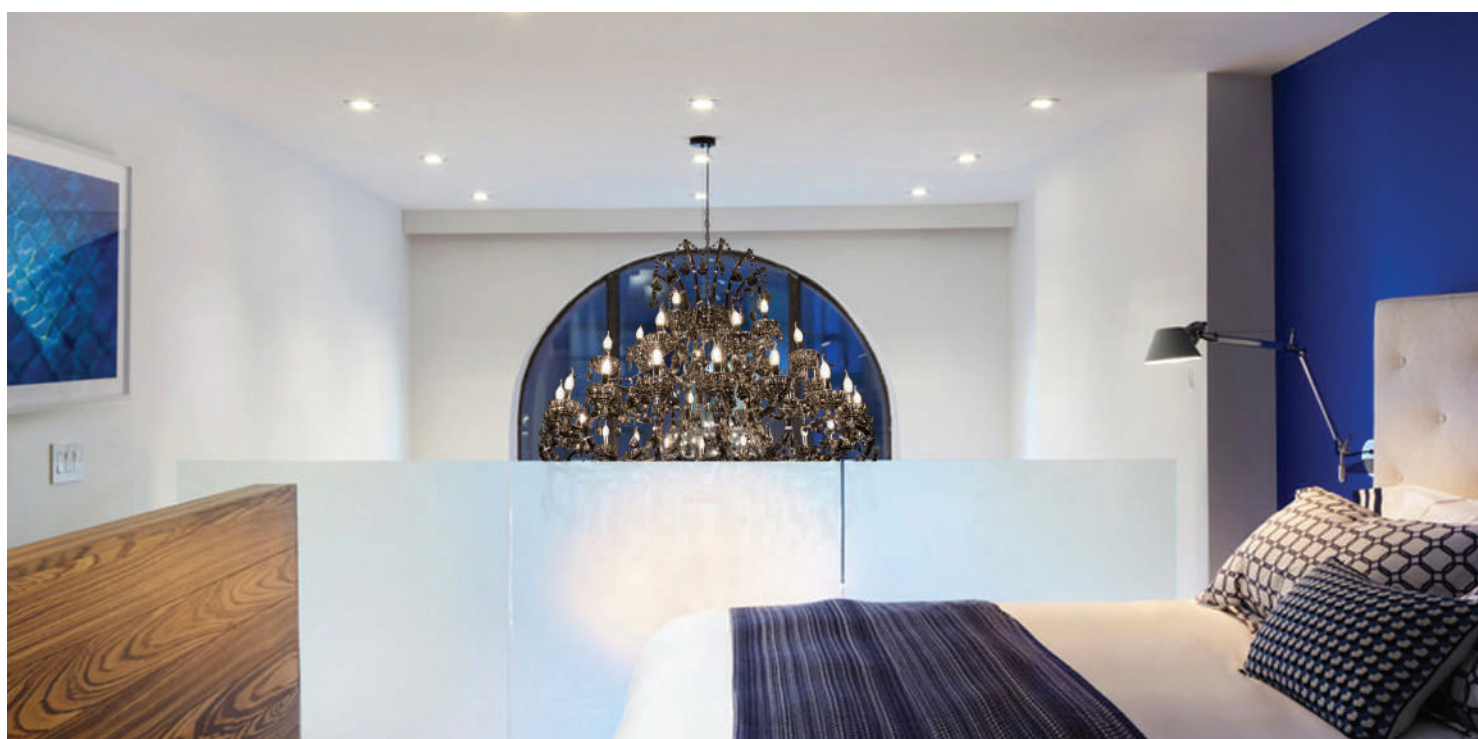

10022

10022 CHROME FRAME/SMOKY GLASS L35

▪ **Dimension:** Ø1430*h1500mm

2049

2049 CHROME FRAME/CLEAR GLASS L36

▪ **Dimension:** Ø1370*h1400mm