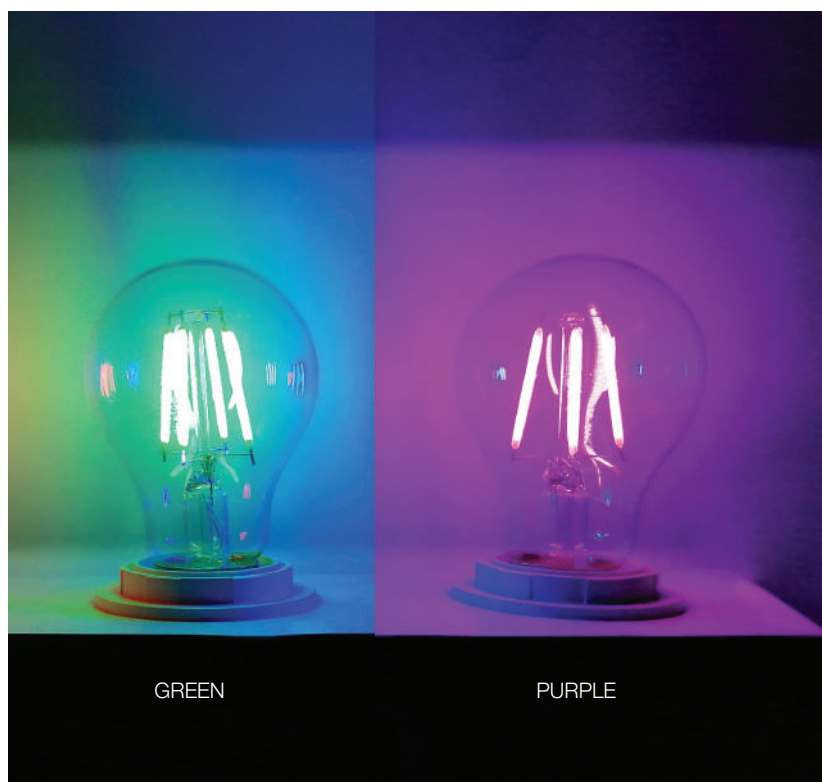

GREEN

PURPLE