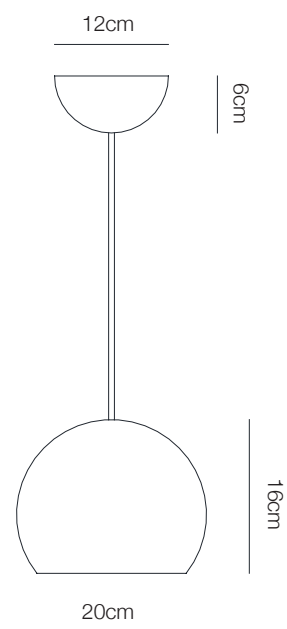

MAMIA PD 301-1

PD 301-1	ROSE GOLD	E14, 1x40
PD 301-1	48A4277	E14, 1x40
PD 301-1	CHROME	E14, 1x40
PD 301-1	COOPER PLATING	E14, 1x40

- **Material:** Steel
- **Dimension:**