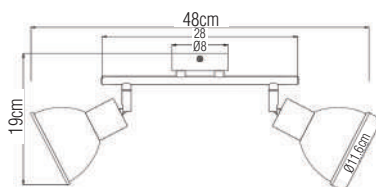

SL ANTIQ 1/2/3

SL ANTIQ 1 BLACK IP20 1 x MAX 40W E14 230V

SL ANTIQ 2 BLACK IP20 2 x MAX 40W E14 230V

SL ANTIQ 3 BLACK IP20 3 x MAX 40W E14 230V

▪ **Dimension:**

SL ANTIQ 3