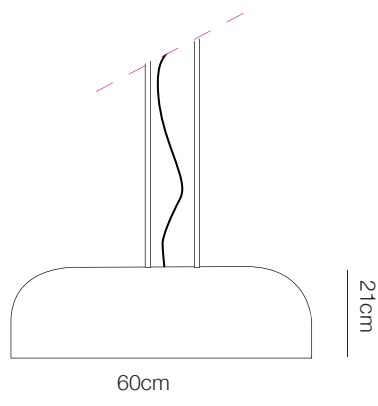

PD134-3A

PD134-3A BLACK E27, 3x60W MAX

PD134-3A WHITE E27, 3x60W MAX

▪ **Dimension:**

PD134-3A BLACK