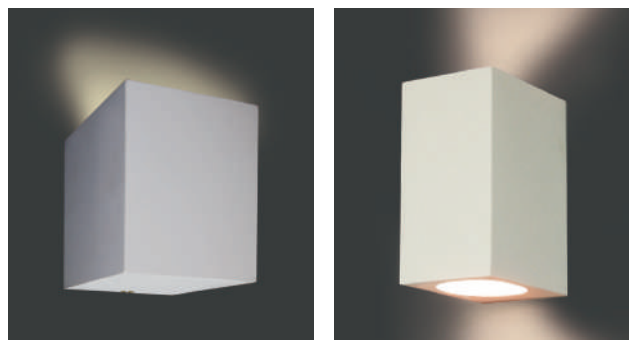

GQW7702B

GQW7702

GQW7702A GYPSUM GU10, 40W, IP20

- **Dimension:** 90*110*112mm

GQW7702B GYPSUM 2xGU10, 40W, IP20

- **Dimension:** 90*110*190mm

- **Class Rate:** Class I

GQW7702A