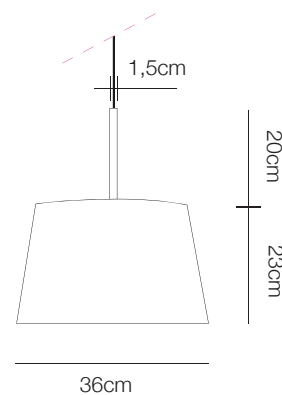

PD130-1

PD130-1	BLACK	E27, 60W
PD130-1	WHITE	E27, 60W

▪ Dimension:

PD130-1 WHITE

PD130-1 BLACK

PD117-1

PD117-1	RED	E27, 60W
---------	-----	----------

▪ Dimension: