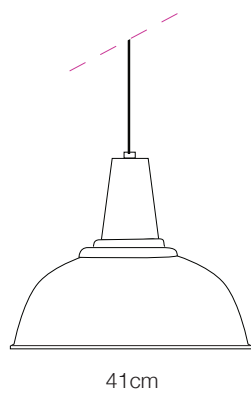

- **Material:** Steel
- **Dimension:**

2267

GIPPY PD403-1

GIPPY PD403-1 48A4277+2295 E27, 60W

GIPPY PD403-1 48A4231+2295 E27, 60W

- **Dimension:**

48A4277+2295

48A4231+2295