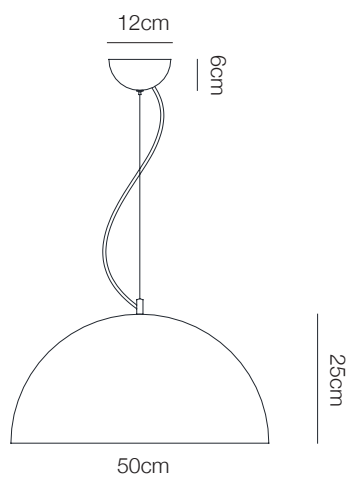

VOLK PD44-1A

VOLK PD44-1A	MATT BLACK	E27, 60W
VOLK PD44-1A	2295	E27, 60W
VOLK PD44-1A	4845	E27, 60W
VOLK PD44-1A	4973	E27, 60W

▪ Dimension:

Matt Black