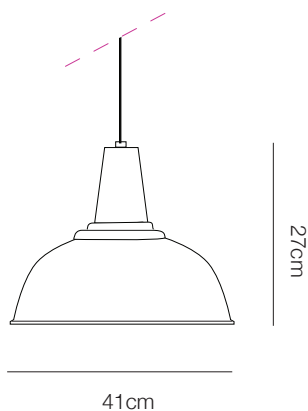

▪ **Material:** Steel

▪ **Dimension:**

PD240-1A WHITE

LOFT-112

LOFT-112 BLACK (GOLD INSIDE) E27, 40W MAX, 100-240V,IP20

- **Dimension:** D300*H270mm
- 60cm CHAIN

LOFT-112

LOFT-238