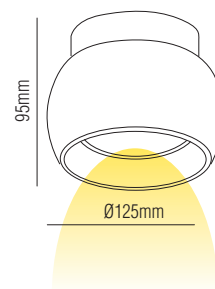

PICCOLLA

▪ Dimension: