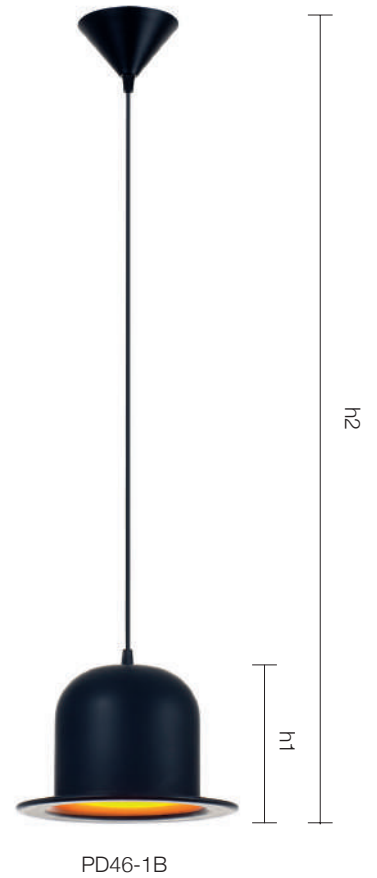

PD 301-5 METAL E14, 5x40W

▪ **Material:** Steel

▪ **Dimension:**

ROSE GOLD

METAL

PD134-3A

PD134-3A BLACK E27, 3x60W MAX

PD134-3A WHITE E27, 3x60W MAX

▪ **Dimension:**

PD134-3A BLACK

PD134-3A WHITE

PD134-3B BLACK

PD134-3B WHITE

PD134-3B

PD134-3B BLACK E27, 3x60W MAX

PD134-3B WHITE E27, 3x60W MAX

▪ **Dimension:**

PD46-1B, 47-1B, 48-1B, 49-1B

PD46-1B MATT BLACK (GOLD OXIDE INSIDE) E27, 60W

▪ **Dimension:** Ø25*h1=18*h2=125cm

PD47-1B MATT BLACK (GOLD OXIDE INSIDE) E27, 60W

▪ **Dimension:** Ø23*h1=34*h2=128cm