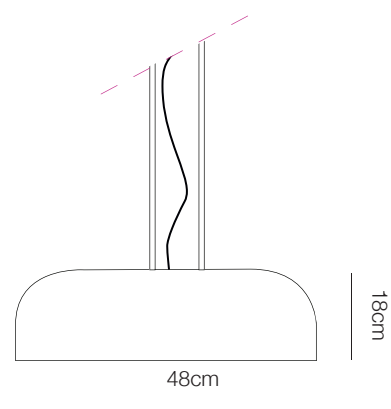

▪ **Dimension:**

PD134-3A BLACK

PD134-3A WHITE

PD134-3B BLACK

PD134-3B WHITE

PD134-3B

PD134-3B BLACK E27, 3x60W MAX

PD134-3B WHITE E27, 3x60W MAX

▪ **Dimension:**

PD46-1B, 47-1B, 48-1B, 49-1B

PD46-1B MATT BLACK (GOLD OXIDE INSIDE) E27, 60W

▪ **Dimension:** Ø25*h1=18*h2=125cm

PD47-1B MATT BLACK (GOLD OXIDE INSIDE) E27, 60W

▪ **Dimension:** Ø23*h1=34*h2=128cm