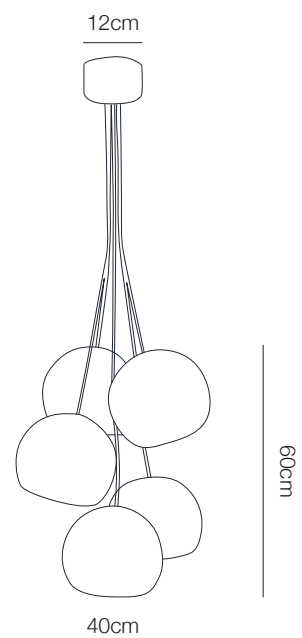

PD 301-5

PD 301-5 ROSE GOLD E14, 5x40W

PD 301-5 METAL E14, 5x40W

▪ **Material:** Steel

▪ **Dimension:**