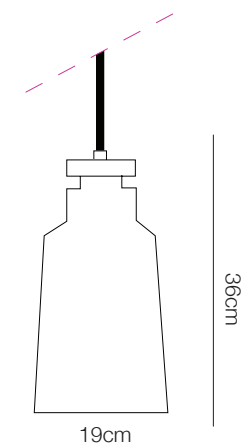

▪ **Material:** Aluminium, Wood

▪ **Dimension:**

1C - Black

1C - White

PD218-1A

PD218-1A MATT BLACK (GOLD INSIDE) E27, 60W

PD218-1A MATT WHITE (GOLD INSIDE) E27, 60W

▪ **Dimension:**