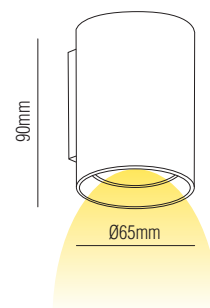

LOFT248-B MATT BLACK E27, 40W MAX, 100-240V, IP20

▪ **Dimension:** D260*L320mm

LOFT248-A MATT BLACK E27, 40W MAX, 100-240V, IP20

▪ **Dimension:** D260*L320*H1000mm

248-A

TUBO S1

▪ Dimension:

TUBO S1 ALU WH	SANDY WHITE	GU10, IP20
TUBO S1 ALU BLACK/GOLD	SANDY BLACK/GOLD INSIDE	GU10, IP20
TUBO S1 ALU BRASS	BRASS	GU10, IP20
TUBO S1 ALU BRONZE	BRONZE	GU10, IP20