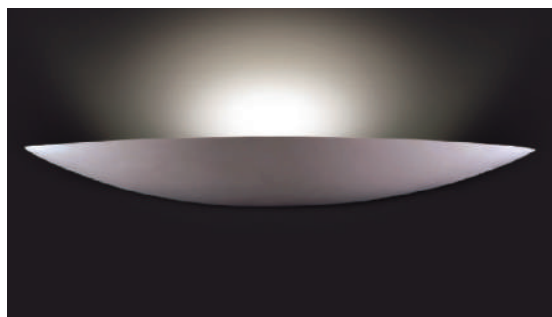

GQW3034 GYPSUM E14, 40W, IP20

- **Dimension:** 380*120*140mm

GQW3019 GYPSUM E14, 40W, IP20

- **Dimension:** 230*160*100mm

GQW3034

GQW3019

GQW3089

GQW3050