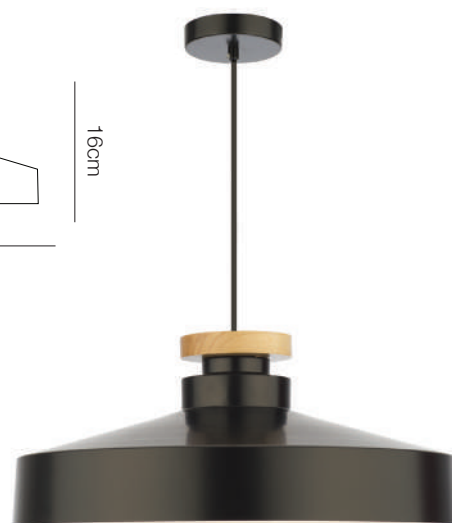

PD321-1A - BLACK