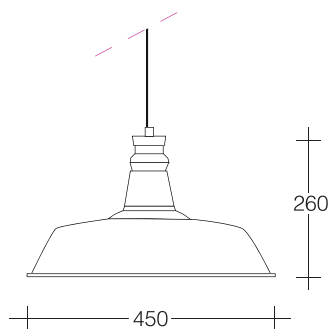

PD101-1A

PD101-1A CHROME E27, 60W

▪ **Dimension:**

PD101-1A CHROME