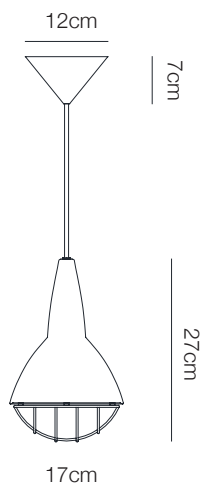

▪ **Dimension:**

Matt 290C