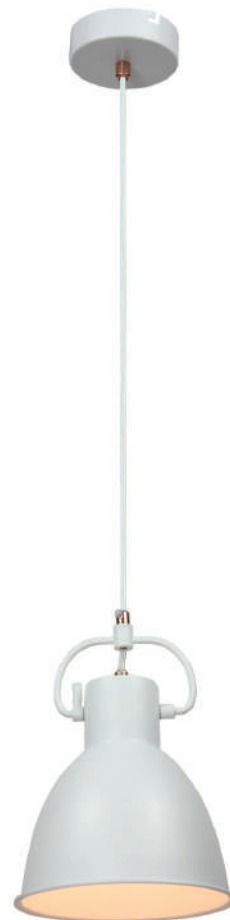

LW6821, LP6627

LW6821 AG	ANTRACITE GREY	E14, 25W
LW6821 GB	GOLDEN BLACK	E14, 25W
LW6821 WH	WHITE	E14, 25W

▪ **Dimension:** 240*160*320mm

LP6627 AG	ANTRACITE GREY	E14, 25W
LP6627 GB	GOLDEN BLACK	E14, 25W
LP6627 WH	WHITE	E14, 25W

▪ **Dimension:** 160*1300mm

LP6627 WH