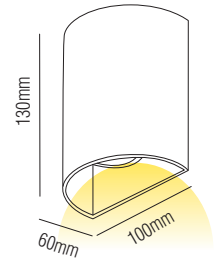

▪ **Dimension:** 102*80*100mm

MURO TONDO BK/GOLD

MURO RETTANGOLARE
BK/GOLD

MURO RETTANGOLARE
WH/SILVER

MURO TONDO WH/SILVER

META TUBO S1

▪ Dimension:

META TUBO S1 ALU WH