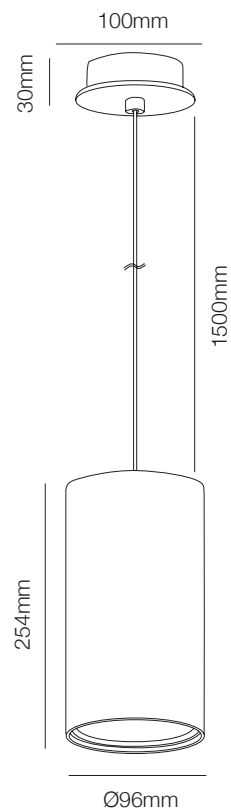

PD060-1

PD060-1WB BLACK/GOLD E27, 60W

▪ **Dimension:**

PD060-1 BLACK/GOLD

P-19036L/S

P-19036L BLACK E27, 40W ▪ **Dimension:** Ø50*H150cm

P-19036S GREY+GOLD E27, 40W ▪ **Dimension:** Ø28*H150cm

▪ **Material:** CABLE: black wire 1.5m
CANOPY: metal, black
SHADE: metal, black+gold