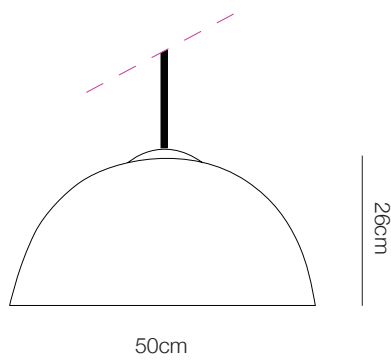

▪ **Material:** Aluminium, Wood

▪ **Dimension:**

1C - Black

1C - White

PD218-1A

PD218-1A MATT BLACK (GOLD INSIDE) E27, 60W

PD218-1A MATT WHITE (GOLD INSIDE) E27, 60W

▪ **Dimension:**