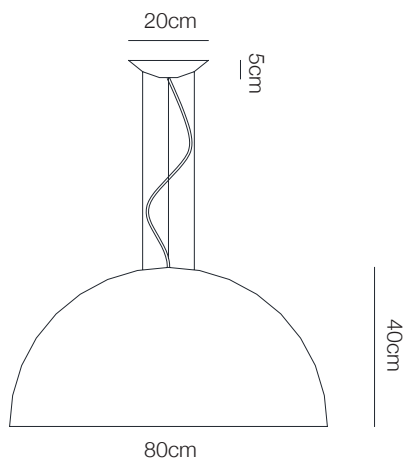

▪ **Dimension:**

Shinny Black Silver