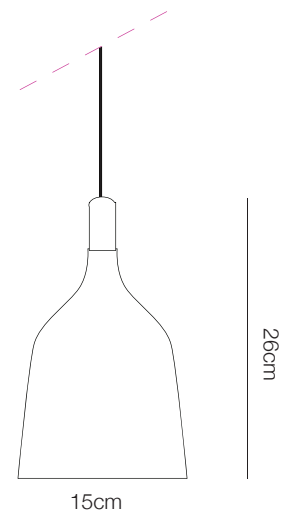

PD121-1C

PD121-1C BLACK E27, 60W

PD121-1C WHITE E27, 60W

PD121-1C CHROME E27, 60W

▪ Dimension:

PD121-1C BLACK