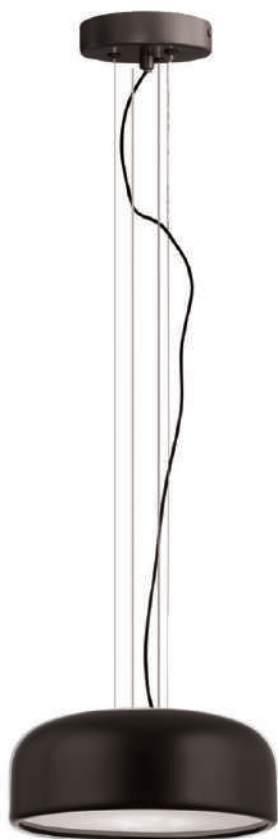

PD 301-5 METAL E14, 5x40W

▪ **Material:** Steel

▪ **Dimension:**

ROSE GOLD

METAL

PD134-3A

PD134-3A BLACK E27, 3x60W MAX

PD134-3A WHITE E27, 3x60W MAX

▪ **Dimension:**

PD134-3A BLACK

PD134-3A WHITE

PD134-3B BLACK

PD134-3B WHITE

PD134-3B

PD134-3B BLACK E27, 3x60W MAX

PD134-3B WHITE E27, 3x60W MAX