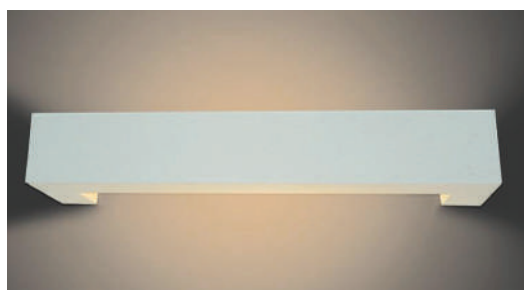

- **Dimension:** 500*120*80mm

GQW3028C

GQW3029C

GQW3027C

GQW3030C

GQW7701

GQW7701A GYPSUM GU10, 40W, IP20

- **Dimension:** 85*110*112mm