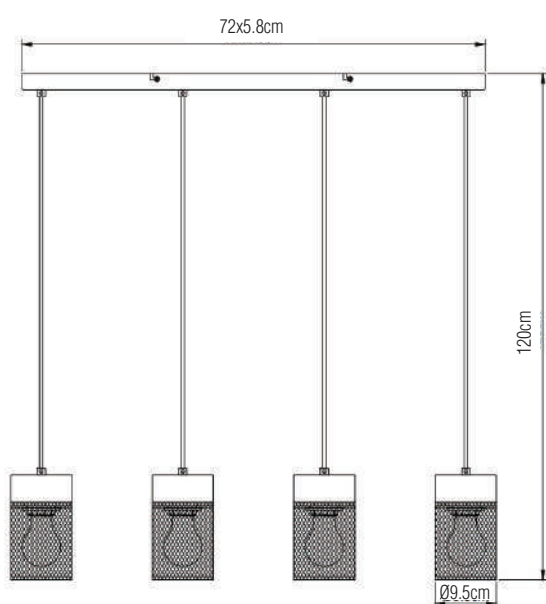

P1, P4 NET

P1 NET BLACK 1 x MAX 40W E27 230V

P4 NET BLACK 4 x MAX 40W E27 230V

▪ **Dimension:**

P1 NET