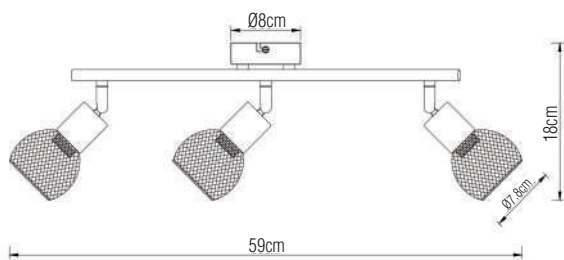

• **Dimension:**

SL NET 1

SL NET 3

SL NET 2

SL ANTIQ 1/2/3

SL ANTIQ 1 BLACK IP20 1 x MAX 40W E14 230V

SL ANTIQ 2 BLACK IP20 2 x MAX 40W E14 230V

SL ANTIQ 3 BLACK IP20 3 x MAX 40W E14 230V