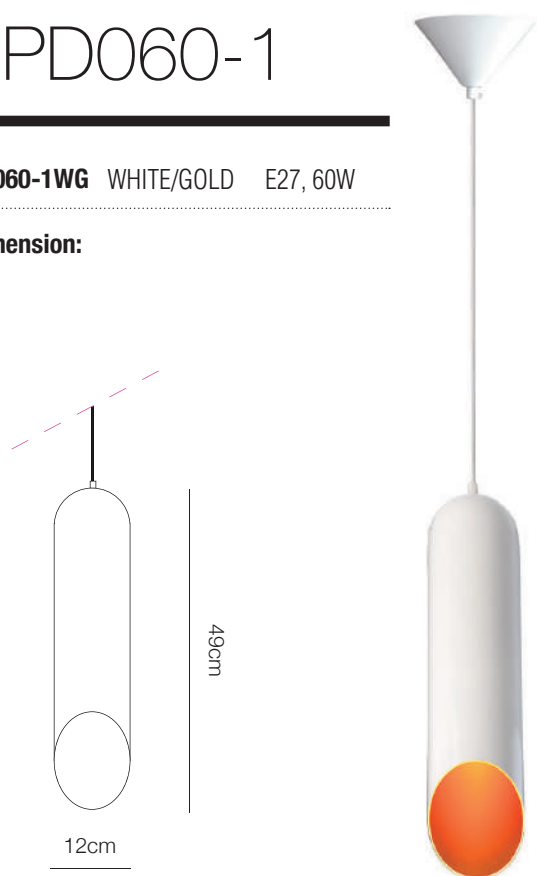

PD130-1

PD130-1	BLACK	E27, 60W
PD130-1	WHITE	E27, 60W

▪ Dimension:

PD130-1 WHITE

PD130-1 BLACK

PD117-1

PD117-1	RED	E27, 60W
---------	-----	----------

▪ Dimension:

PD117-1 RED

PD103-1

PD103-1 WH/BUE E27, 60W

▪ Dimension:

PD103-1 Wh/Blue

PD102-1

PD102-1 RED E27, 60W

▪ Dimension:

PD102-1 RED

PD060-1

PD060-1WG WHITE/GOLD E27, 60W

▪ Dimension:

PD060-1 WHITE/GOLD

PD310-1

PD310-1 2222 2222 OUTSIDE, SILVER INSIDE E27, 60W

PD310-1 2275 2275 OUTSIDE, GOLD INSIDE E27, 60W