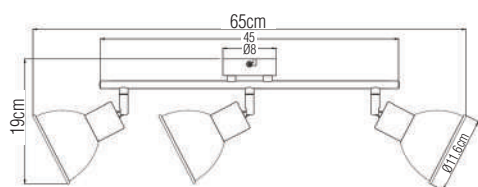

SL ANTIQ 1/2/3

SL ANTIQ 1 BLACK IP20 1 x MAX 40W E14 230V

SL ANTIQ 2 BLACK IP20 2 x MAX 40W E14 230V

SL ANTIQ 3 BLACK IP20 3 x MAX 40W E14 230V

▪ **Dimension:**

SL ANTIQ 3