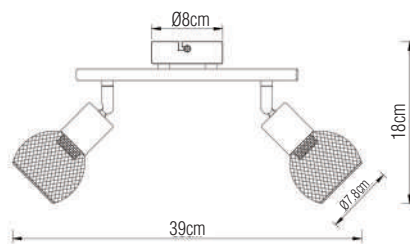

• **Dimension:**

SL NET 1

SL NET 3

SL NET 2

SL ANTIQ 1/2/3

SL ANTIQ 1 BLACK IP20 1 x MAX 40W E14 230V

SL ANTIQ 2 BLACK IP20 2 x MAX 40W E14 230V

SL ANTIQ 3 BLACK IP20 3 x MAX 40W E14 230V