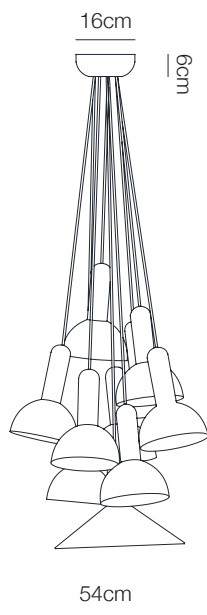

78cm normally

48A4277

Gold

Matt Black

2295

PD134-3A

PD134-3A BROWN E27, 3x60W MAX

▪ **Dimension:**