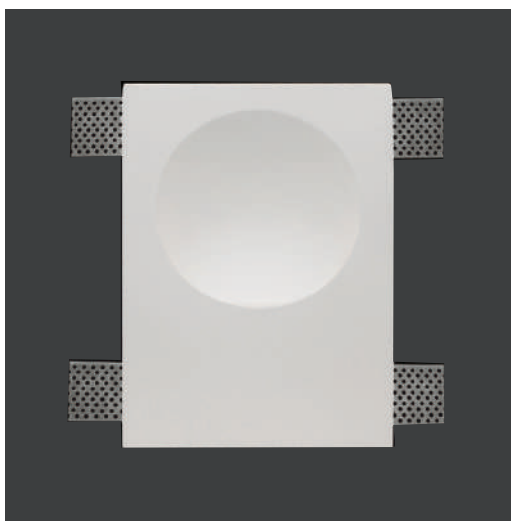

GQW3122

GQW3122 GYPSUM E14, 60W, IP20

- **Dimension:** 350*250*144mm - CUTOUT HOLE SIZE: 352*252mm

GQD2088a

GQD2088a GYPSUM GU10, 50W, 230V

- **Dimension:** 280*200*90mm

GQS2088a

GQW3121

GQW3121 GYPSUM E14, 60W, IP20

- **Dimension:** 350*250*194mm - CUTOUT HOLE SIZE: 352*252mm

GQD8012a

GQD8012a GYPSUM E14, 50W, 230v

- **Dimension:** 230*180*80mm