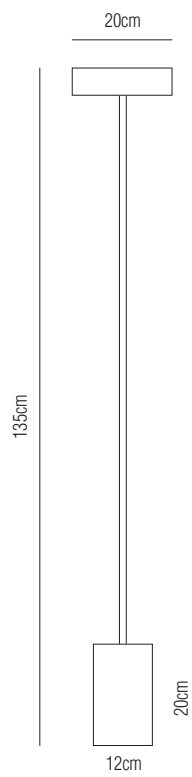

▪ **Dimension:**