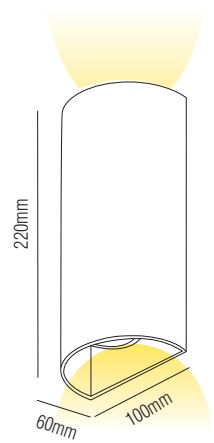

META TUBO D2

▪ Dimension: