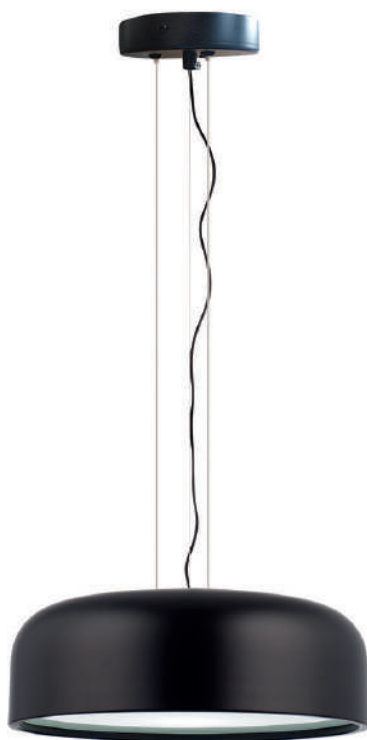

PD134-3A

PD134-3A BLACK E27, 3x60W MAX

PD134-3A WHITE E27, 3x60W MAX

▪ **Dimension:**

PD134-3A BLACK