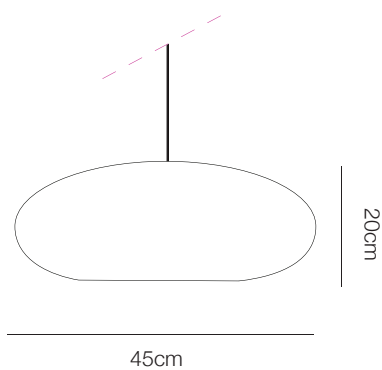

▪ **Dimension:**

PD125-3B RED

PD125-3B ORANGE