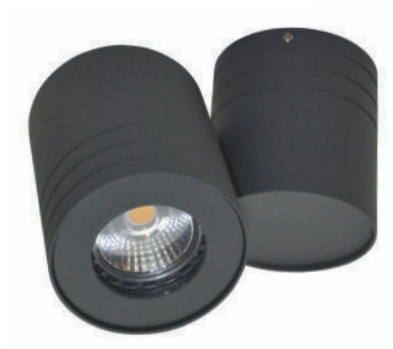

FARETTO R1 ALU

FARETTO R1 ALU DARK GREY 230V~50Hz, GU10, MAX 50W

FARETTO R1 ALU WHITE 230V~50Hz, GU10, MAX 50W

▪ **Dimenzije:**

DARK GREY