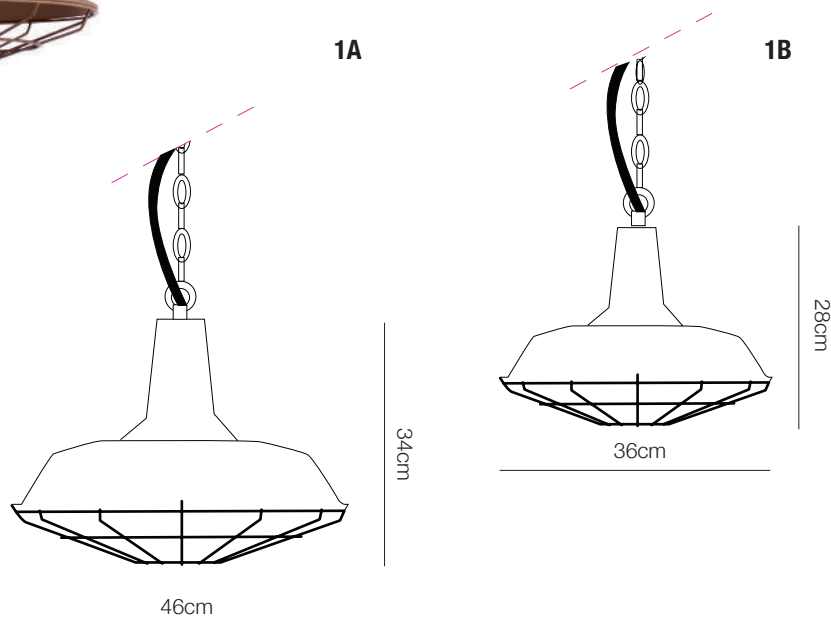

CD1075-1A, 1B

CD1075-1A RUST E27, 60W

CD1075-1A MATT BLACK E27, 60W

CD1075-1B RUST E27, 60W

CD1075-1B MATT BLACK E27, 60W

▪ **Dimension:**

1A

1B

1A RUST