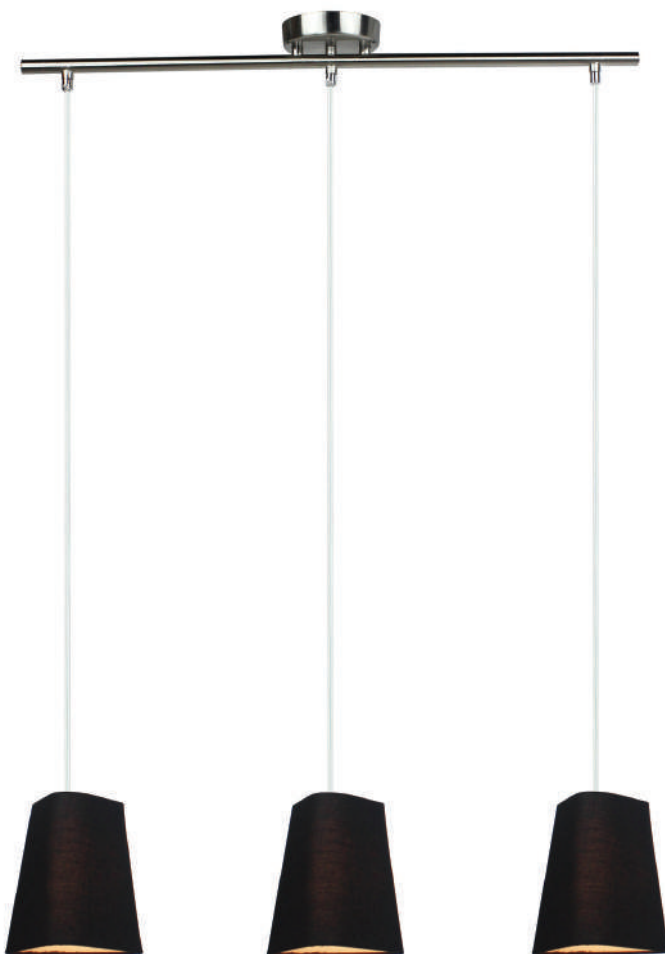

LW6800 NICKEL/TAUPE E14, 40W

LW6800 NICKEL/WHITE E14, 40W

▪ **Dimension:** 145*216*267mm

LP6610 NICKEL/BLACK E14, 3x40W

LP6610 NICKEL/TAUPE E14, 3x40W

LP6610 NICKEL/WHITE E14, 3x40W

▪ **Dimension:** 745*1160mm