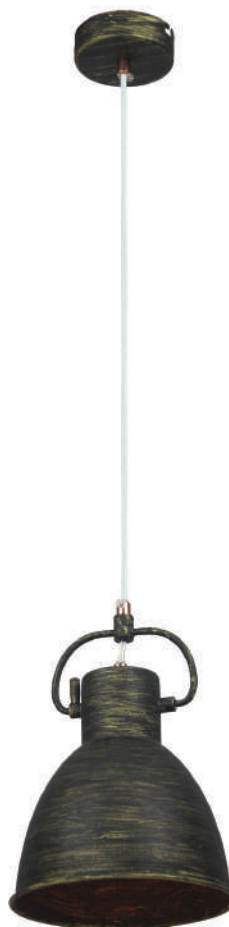

LW6821, LP6627

LW6821 AG	ANTRACITE GREY	E14, 25W
LW6821 GB	GOLDEN BLACK	E14, 25W
LW6821 WH	WHITE	E14, 25W

▪ **Dimension:** 240*160*320mm

LP6627 AG	ANTRACITE GREY	E14, 25W
LP6627 GB	GOLDEN BLACK	E14, 25W
LP6627 WH	WHITE	E14, 25W

▪ **Dimension:** 160*1300mm

LP6627 GB