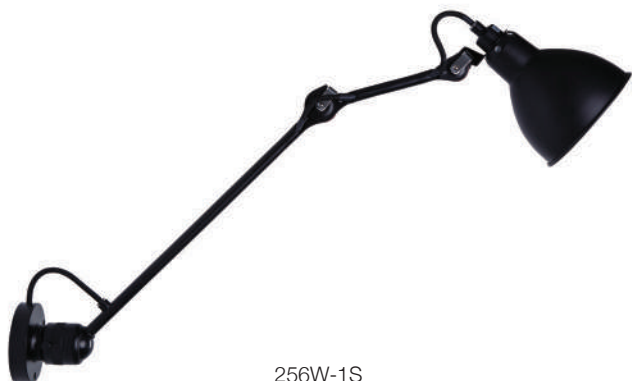

LOFT-256W-1S, 256W-3

LOFT-256W-1S BLACK E27, 40W MAX, 100-240V, IP20

▪ **Dimension:** D150*H170*L200+400mm

LOFT-256W-3 BLACK E27, 40W MAX, 100-240V, IP20

▪ **Dimension:** D150*H170*L200+650mm+WALL H750mm

256W-1S