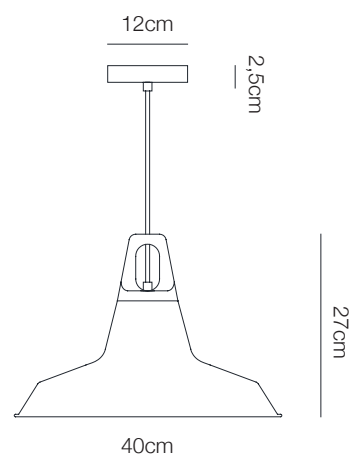

- **Material:** Steel
- **Dimension:**

2267

GIPPY PD403-1

GIPPY PD403-1 48A4277+2295 E27, 60W

GIPPY PD403-1 48A4231+2295 E27, 60W

- **Dimension:**

48A4277+2295

48A4231+2295