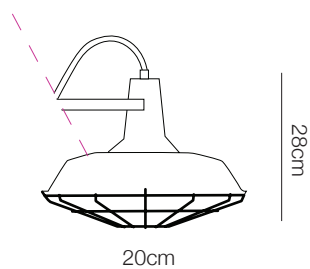

▪ **Dimension:**

1B

1B Matt Black

1B Rust

LOFT-241

LOFT-241 WHITE+SILVER E27, 40W MAX, 100-240V, IP20

▪ **Dimension:** D460*H200mm

▪ 60cm CHAIN