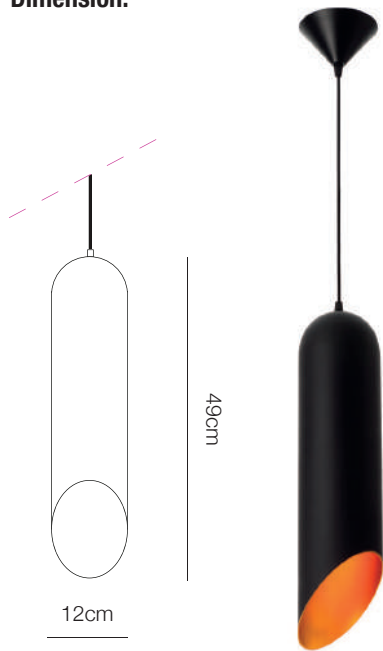

PD060-1

PD060-1WB BLACK/GOLD E27, 60W

▪ **Dimension:**

PD060-1 BLACK/GOLD

P-19036L/S

P-19036L BLACK E27, 40W ▪ **Dimension:** Ø50*H150cm

P-19036S GREY+GOLD E27, 40W ▪ **Dimension:** Ø28*H150cm

▪ **Material:** CABLE: black wire 1.5m
CANOPY: metal, black
SHADE: metal, black+gold