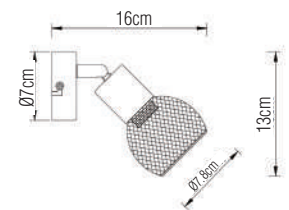

• **Dimension:**

SL NET 1

SL NET 3

SL NET 2

SL ANTIQ 1/2/3

SL ANTIQ 1 BLACK IP20 1 x MAX 40W E14 230V

SL ANTIQ 2 BLACK IP20 2 x MAX 40W E14 230V

SL ANTIQ 3 BLACK IP20 3 x MAX 40W E14 230V