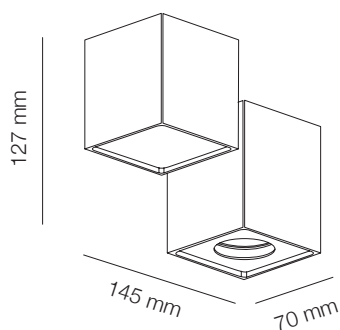

FARETTO Q1 ALU

FARETTO Q1 ALU   DARK GREY   230V~50Hz, GU10, MAX 50W

FARETTO Q1 ALU   WHITE   230V~50Hz, GU10, MAX 50W

▪ **Dimenzije:**

DARK GREY