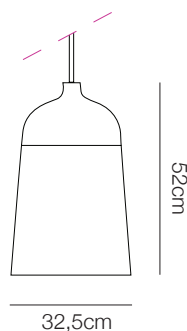

1C - 7527C+2295

1C - 7527C+Silver