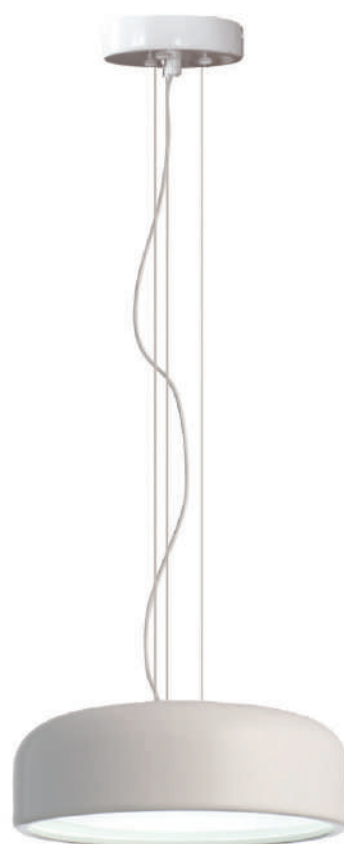

PD134-3A WHITE