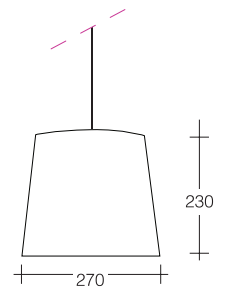

PD310-1 2272 2272 OUTSIDE, 7558C INSIDE E27, 60W

PD310-1 2273 2273 OUTSIDE, 2295 INSIDE E27, 60W

▪ **Dimension:**

PD310-1 2222

PD310-1 2275

PD310-1 2272

PD310-1 2273

PD101-1A