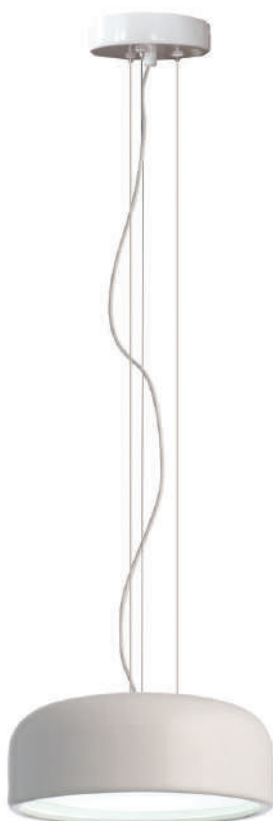

▪ **Dimension:**

PD134-3A BLACK

PD134-3A WHITE

PD134-3B BLACK

PD134-3B WHITE

PD134-3B

PD134-3B BLACK E27, 3x60W MAX

PD134-3B WHITE E27, 3x60W MAX