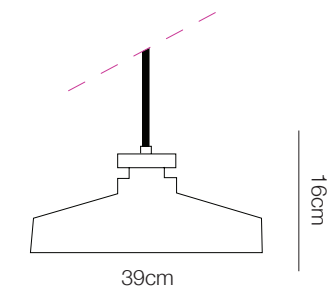

PD321-1A - BLACK