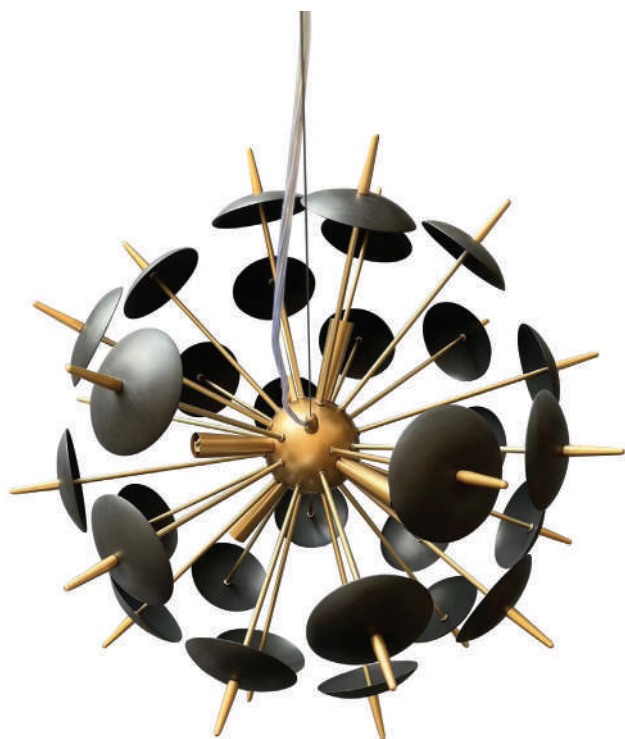

MD6901-6A

MD6901-6A